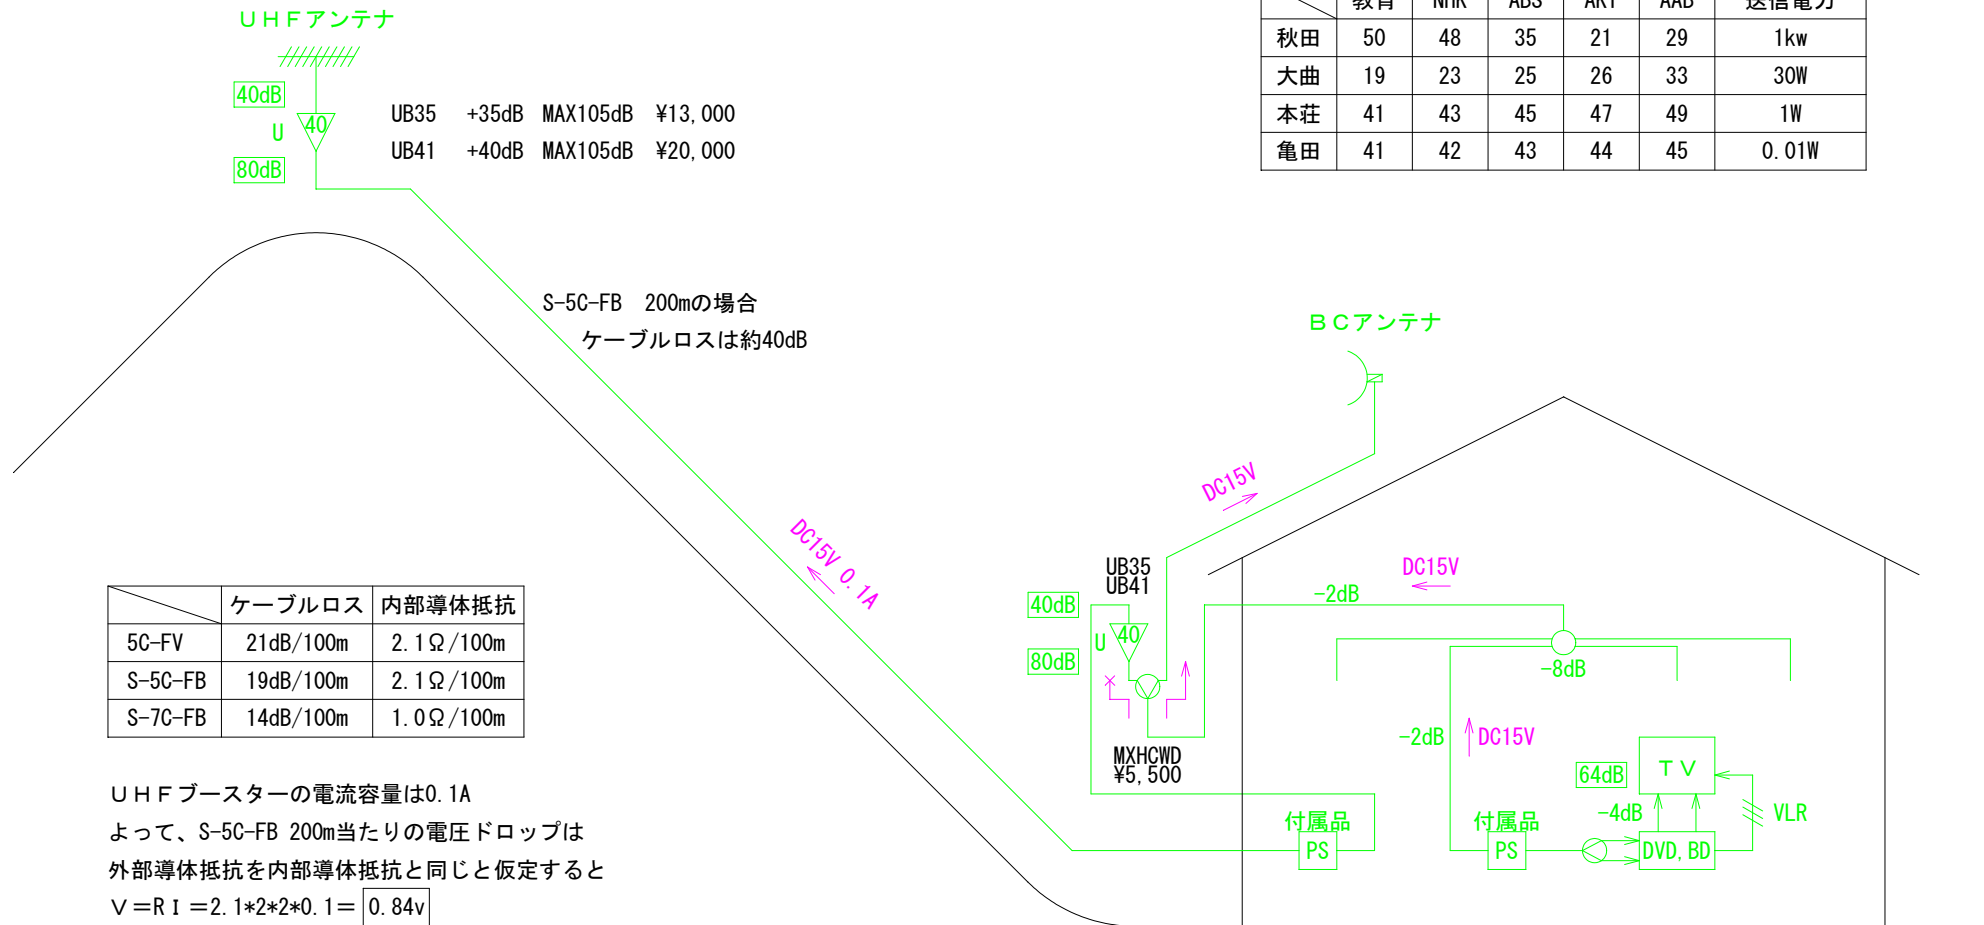

秋田用 LS206 20素子 長さ2m ¥12,800 大曲用 LS206TMH 20素子 長さ2m ¥13,200
 秋田用 LS306 30素子 長さ3m ¥16,200 大曲用 LS306TMH 30素子 長さ3m ¥18,200

デジタルチャンネル一覧

	教育	NHK	ABS	AKT	AAB	送信電力
秋田	50	48	35	21	29	1kw
大曲	19	23	25	26	33	30W
本荘	41	43	45	47	49	1W
亀田	41	42	43	44	45	0.01W

UHFブースターの電流容量は0.1A
 よって、S-5C-FB 200m当たりの電圧ドロップは
 外部導体抵抗を内部導体抵抗と同じと仮定すると
 $V = R I = 2.1 * 2 * 0.1 = 0.84v$

↑
 15Vに対し、5.84%のドロップ

	有限会社映音システム	設計年月日 平成27年2月1日	図面番号 0			地上デジタル放送
	電話 0184-72-2511 FAX 0184-72-2516	縮尺 1/1	設計 須田	検印 須田		遠距離受信システム
						システム図