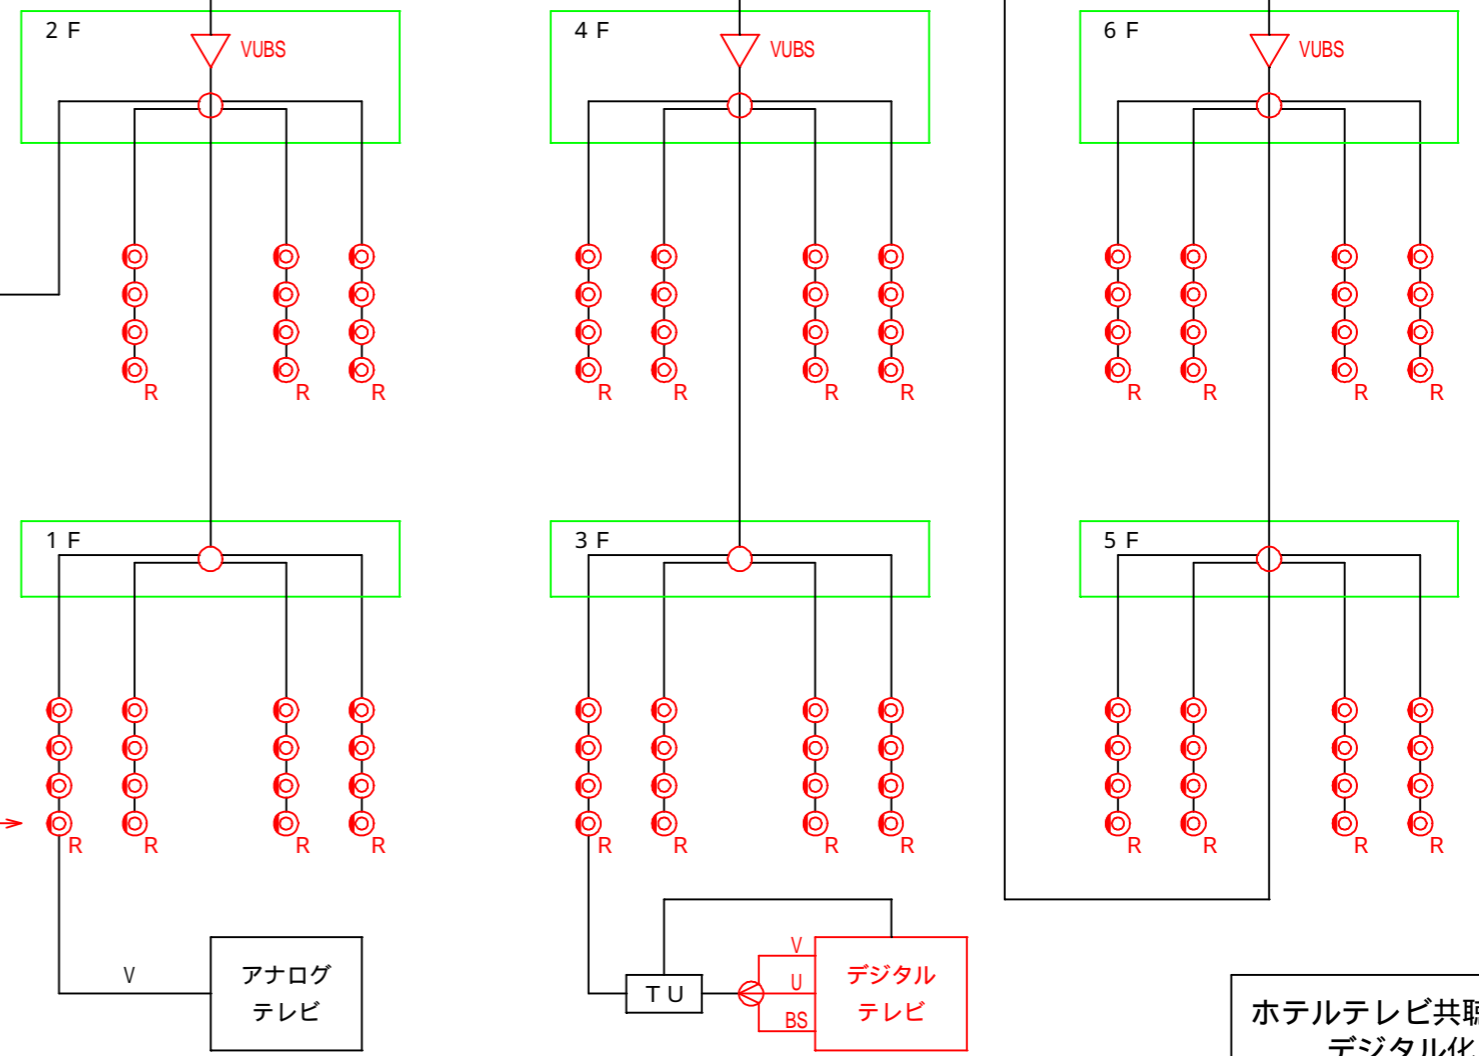

UHFとBS-IFが
追加になったので交換

ホテルテレビ共聴設備
デジタル化