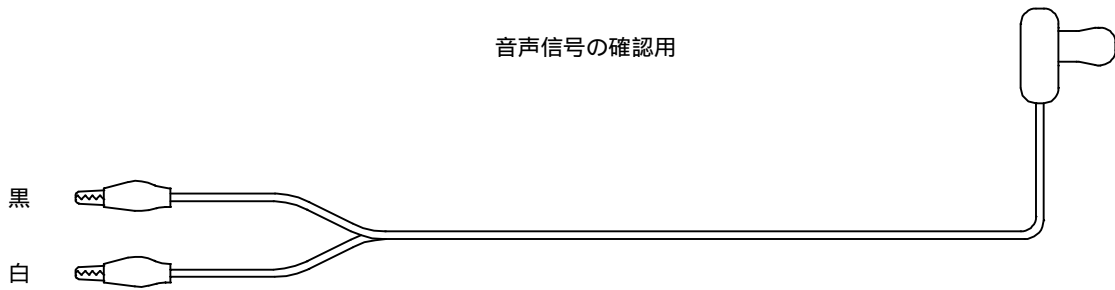

# テストスピーカ

電線チェック用  
メロディアンプとの組み合わせで

20K  
クリスタルイヤホン

音声信号の確認用

放送回線の確認用

1個用スイッチボックス