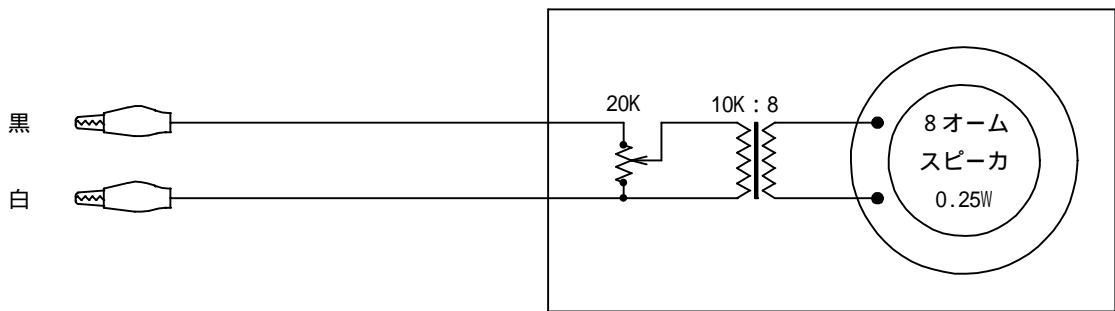

# テストスピーカ

電線チェック用  
メロディアンプとの組み合わせで

20K  
クリスタルイヤホン

音声信号の確認用

放送回線の確認用

1個用スイッチボックス