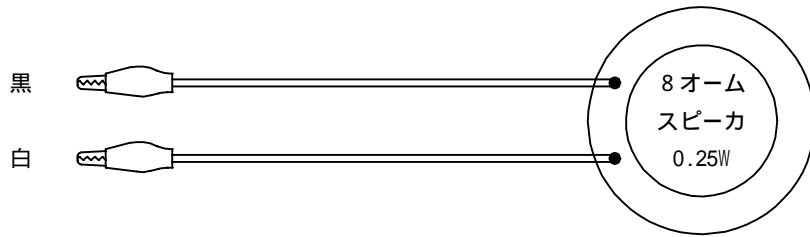

# テストスピーカ

電線チェック用  
メロディアンプとの組み合わせで

20K  
クリスタルイヤホン

音声信号の確認用

放送回線の確認用

1個用スイッチボックス